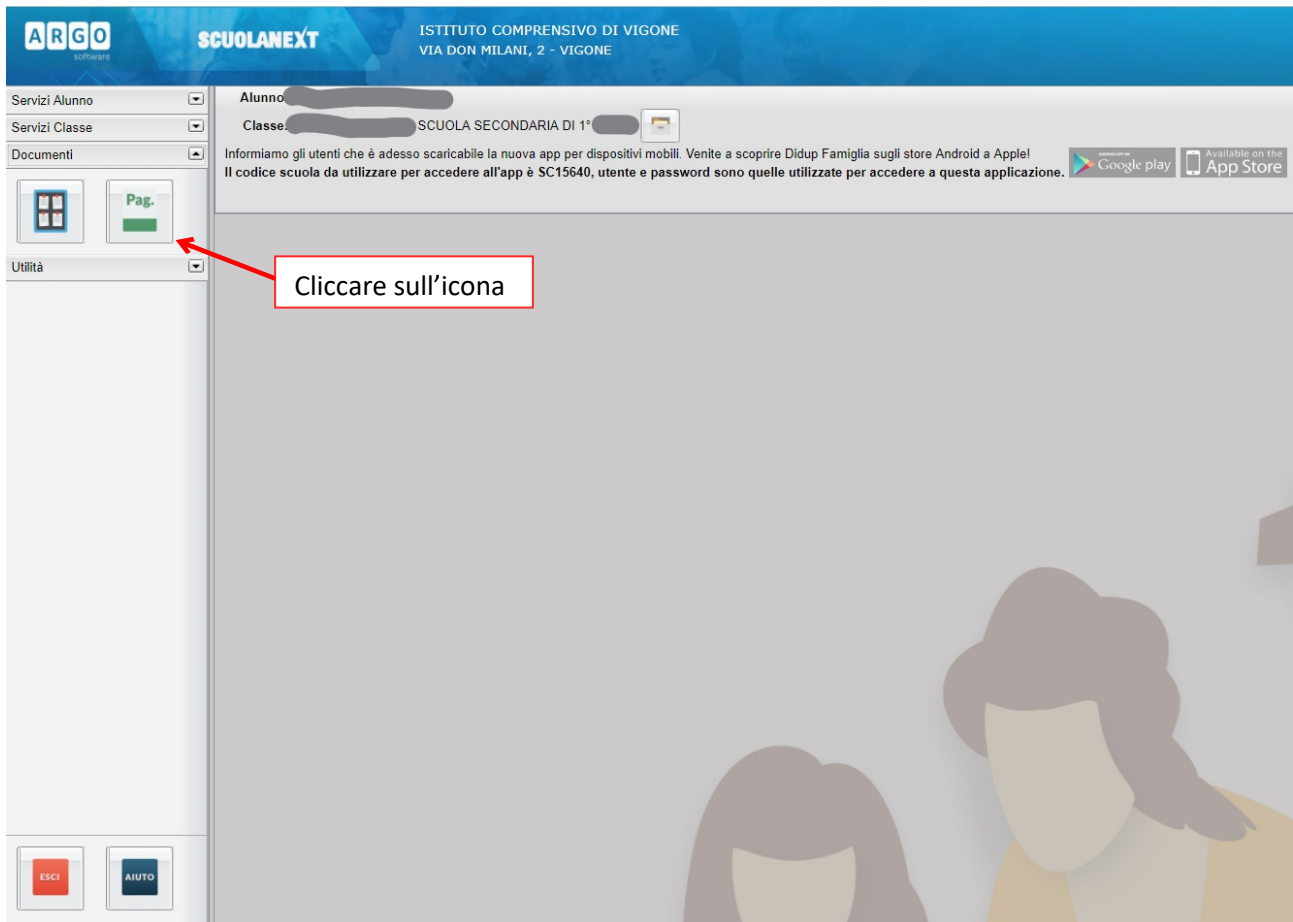

Cliccare su stampa Pagellino, per avere un'anteprima del documento, salvarlo e stamparlo.