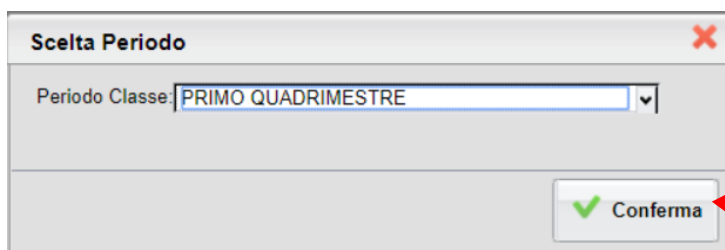

Cliccare su stampa Pagellino, per avere un'anteprima del documento, salvarlo e stamparlo.