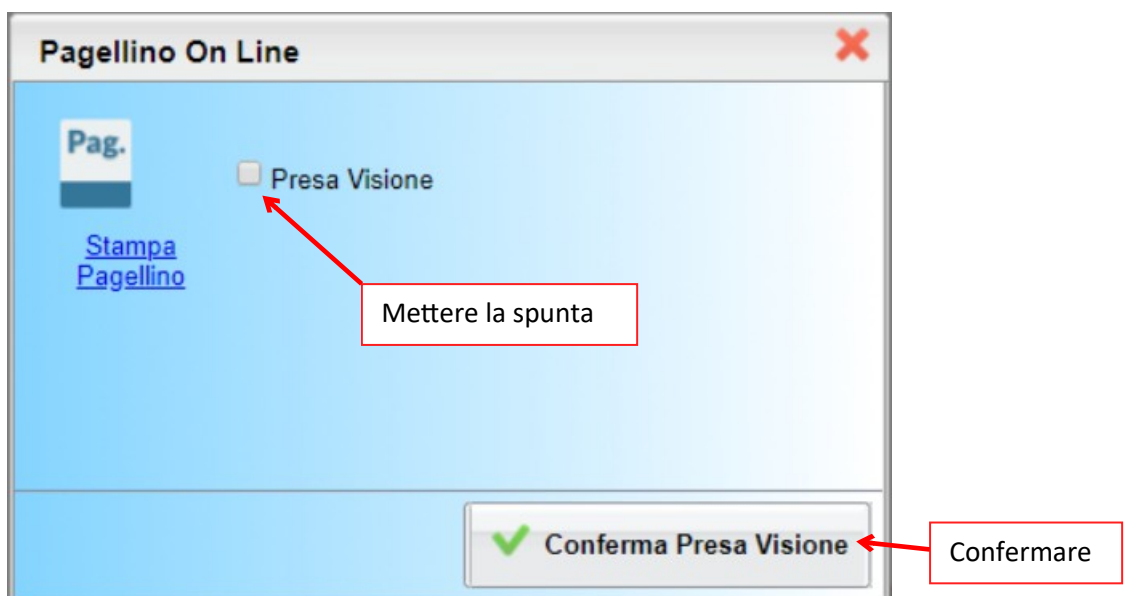

Cliccare su stampa Pagellino, per avere un'anteprima del documento, salvarlo e stamparlo.